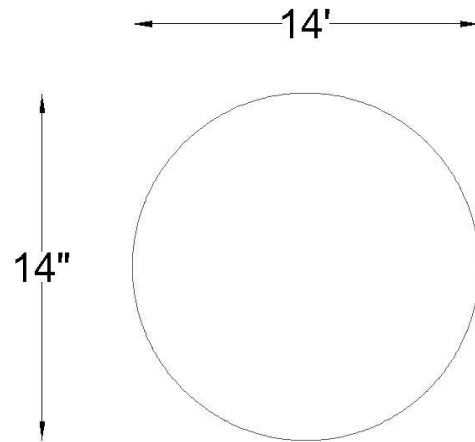

SAGE LIVING HOME & DÉCOR PRIVATE LTD

AURA ACCENT TABLE

PRODUCT SPECIFICATION