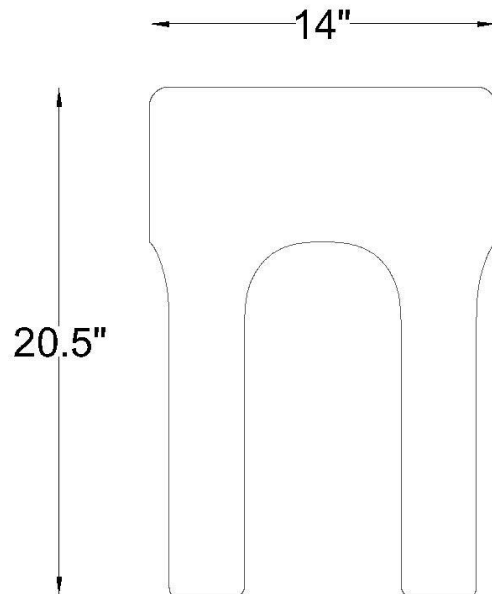

SAGE LIVING HOME & DÉCOR PRIVATE LTD

AURA ACCENT TABLE

PRODUCT SPECIFICATION