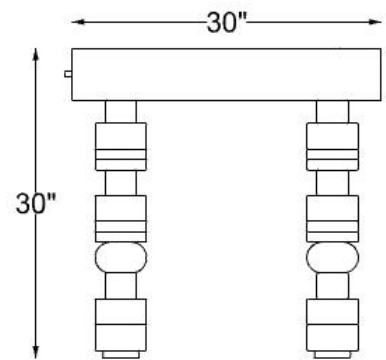

SAGE LIVING HOME & DÉCOR PRIVATE LTD

DEN STUDY TABLE

PRODUCT SPECIFICATION