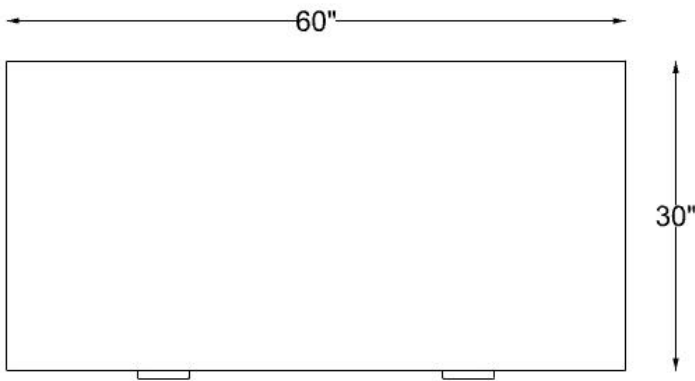

SAGE LIVING HOME & DÉCOR PRIVATE LTD

DEN STUDY TABLE

PRODUCT SPECIFICATION