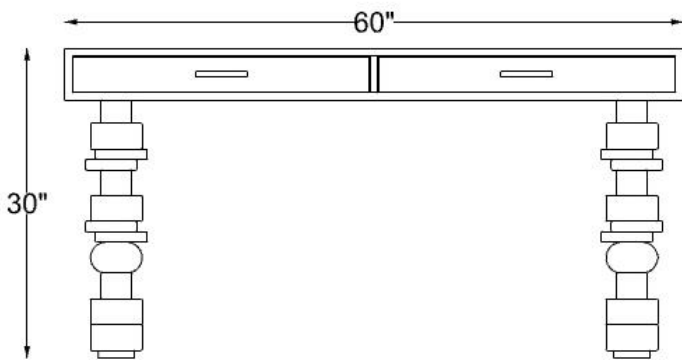

SAGE LIVING HOME & DÉCOR PRIVATE LTD

DEN STUDY TABLE

PRODUCT SPECIFICATION