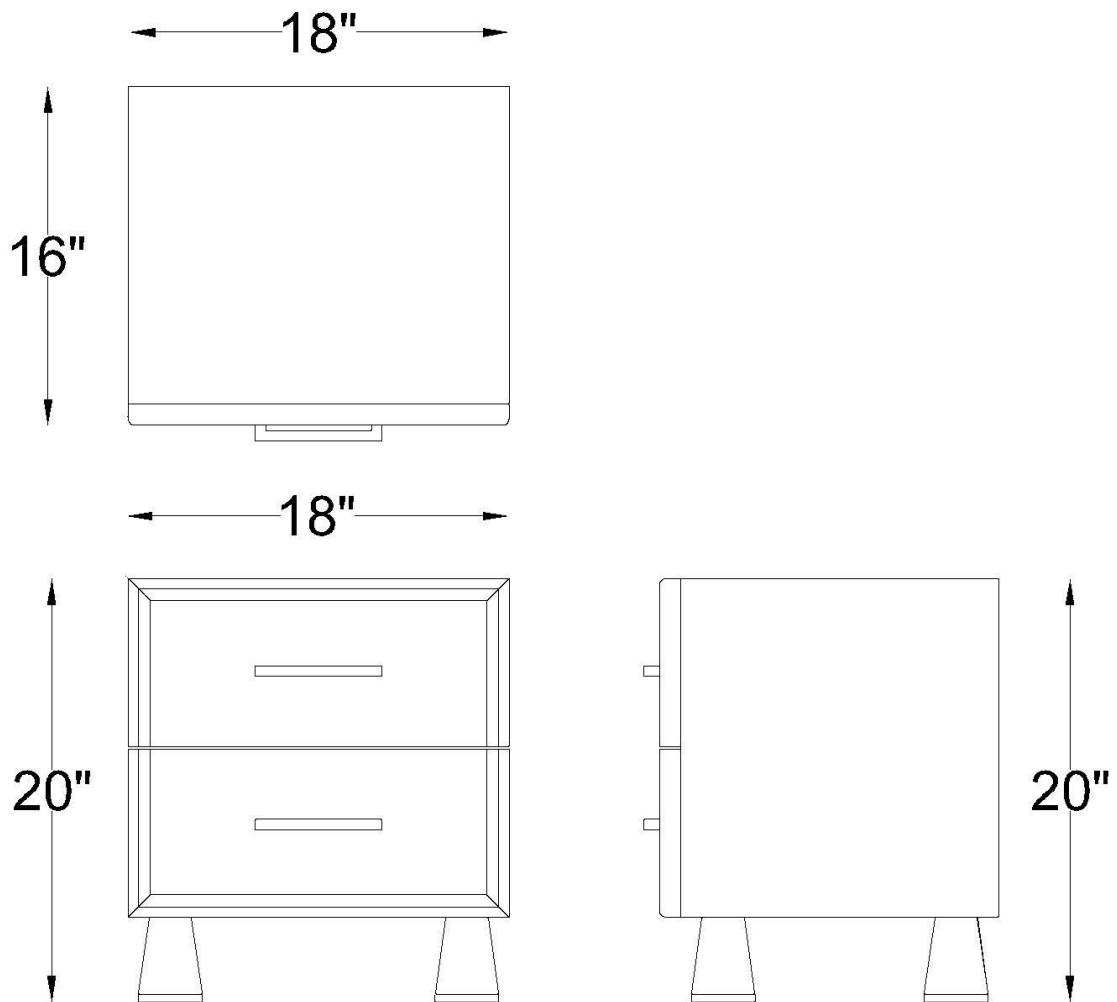

SAGE LIVING HOME & DÉCOR PRIVATE LTD

JEAN BEDSIDE TABLE

PRODUCT SPECIFICATION